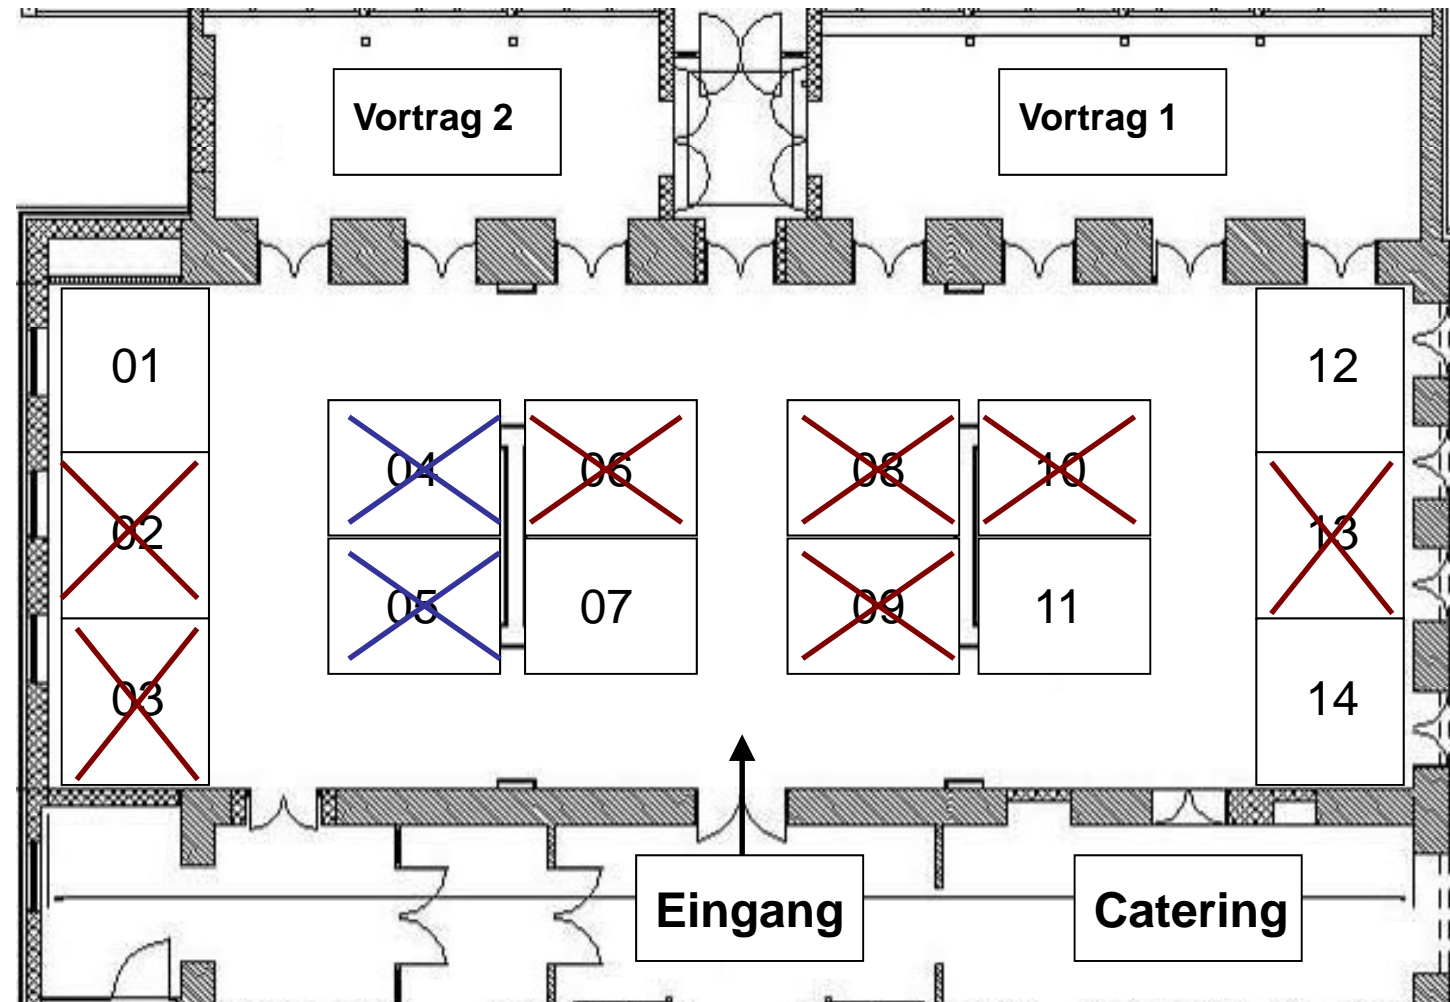

**Parzellengrößen**

mit der Nummern  
01,02,03,16,17,18  
B 3,25 m x T 3 m (9,75 m<sup>2</sup>)

mit den Nummern  
04-09 und 10-15  
B 2,75m x T 3,5m (9,63 m<sup>2</sup>)

KreuzfahrtMesse MG 2012  
Haus Erholung, 23. September 2012